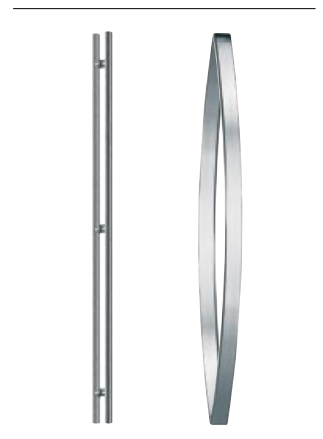

TÜREN AUS GLAS

Beschläge von DORMA

AKTIONSANGEBOTE
unter interior-glas.de

präsentiert DORMA Produkte

MANUELL MIT GLAS: DAS SCHIEBETÜRSYSTEM MUTO

Das kompakte, flexible, manuelle Schiebetürsystem

Faszinierend, wie viel Komfort in einer so kompakten Form stecken kann.

Wie Sie es wünschen: Das Schiebetürsystem MUTO kann auch mit Holzelementen ausgestattet werden.

Mal gerade, mal gebogen:
Die Griffstangen MANET (l.) und ARCOS unterstreichen gekonnt die Optik der Tür.

Ein Plus an Komfort: Die DORMOTION Funktion stoppt die Tür sanft auf den letzten Zentimetern und bewegt sie selbsttätig leise in ihre Endposition.

Klare Kante: gral BF 112 überzeugt mit moderner, puristisch anmutender Ästhetik.

Ihre Vorteile

- mehrfach und stufenlos einstellbare Nullstellung
- max. Türgewicht: 45 kg
- keine sichtbaren Verschraubungen
- Selbstschließfunktion ab 20°